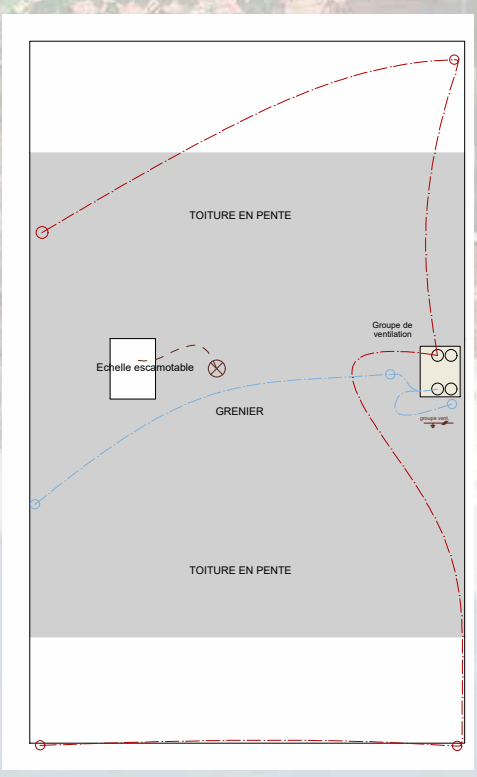

PEB
POLY-TECH Engineering s.p.r.l
 Rue du Parc 4 - 6000 Charleroi
 tél: 071/53.29.11
 fax: 071/53.29.19
 info@poly-tech.be

4-07-2018

- SITE HERIS -
 MAISON AVEC GARAGE
 LOT 34

- Maison 3 chambres
- surface totale 142m²
- garage inclus
- grenier aménageable 60m²
- jardin, fondation terrasse
- panneaux solaires, pompe à chaleur, récupération d'eau de pluie