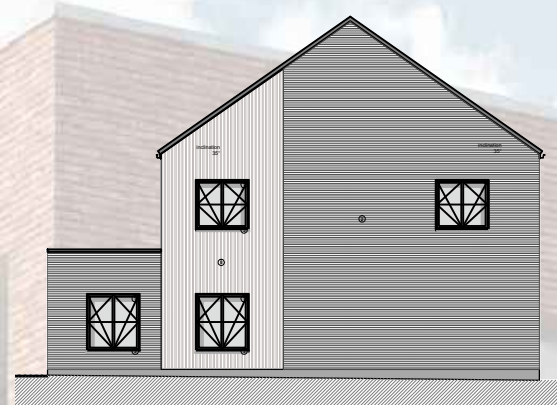

SITE HÉRIS - MAISONS UNIFAMILIALE

LOT 34

plan du site

CONSTRUCTION D'UN IMMEUBLE À APPARTEMENTS

Maitre de l'Ouvrage - Entrepreneur Général
K&W CONSTRUCTION
 M. Fredrik Karlsson
 Eekhoutstraat 9
 9790 Wortegem-Petegem
 tél: 055 -45.79.73
 fax: 055 -45.79.74

Architectes
ARTER **ARTER** Architectes
 Rue de l'Étue, 30
 1000 Bruxelles
 Tél: 02 513 77 95
 Fax: 02 511 46 04

Stabilité
LIME **Less Is More Engineering bvba**
 Voorhavenkaai 5 - 9000 Gent
 tél: 0473677151
 francis@ms-leopard.be

PEB
POLY-TECH Engineering s.p.r.l
 Rue du Parc 4 - 6000 Charleroi
 tél: 071/53.29.11
 fax: 071/53.29.19
 info@poly-tech.be

4-07-2018

- SITE HERIS -
 MAISON AVEC GARAGE
 LOT 34

- Maison 3 chambres
- surface totale 142m²
- garage inclus
- grenier aménageable 60m²
- jardin, fondation terrasse
- panneaux solaires, pompe à chaleur, récupération d'eau de pluie