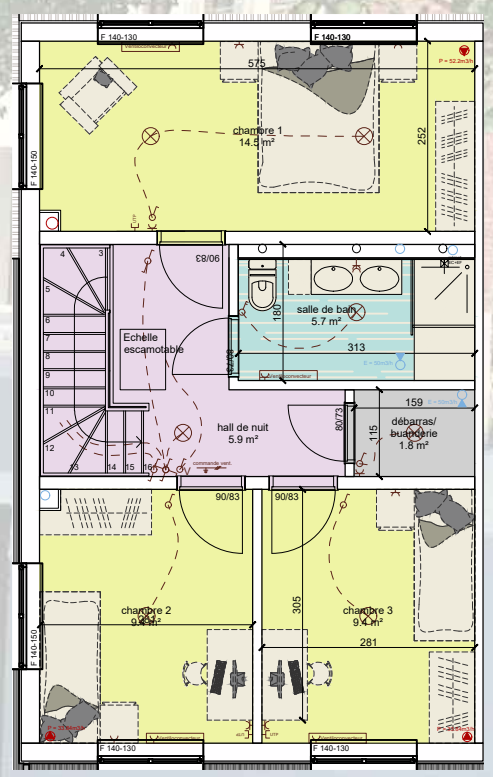

SITE HÉRIS - MAISONS UNIFAMILIALE

LOT 34

plan du site

CONSTRUCTION D'UN IMMEUBLE À APPARTEMENTS

Maitre de l'Ouvrage - Entrepreneur Général
K&W CONSTRUCTION
 M. Fredrik Karlsson
 Eekhoutstraat 9
 9790 Wortegem-Petegem
 tél: 055 -45.79.73
 fax: 055 -45.79.74

PEB
POLY-TECH Engineering s.p.r.l
 Rue du Parc 4 - 6000 Charleroi
 tél: 071/53.29.11
 fax: 071/53.29.19
 info@poly-tech.be

4-07-2018

- SITE HERIS -
 MAISON AVEC GARAGE
 LOT 34

- Maison 3 chambres
- surface totale 142m²
- garage inclus
- grenier aménageable 60m²
- jardin, fondation terrasse
- panneaux solaires, pompe à chaleur, récupération d'eau de pluie