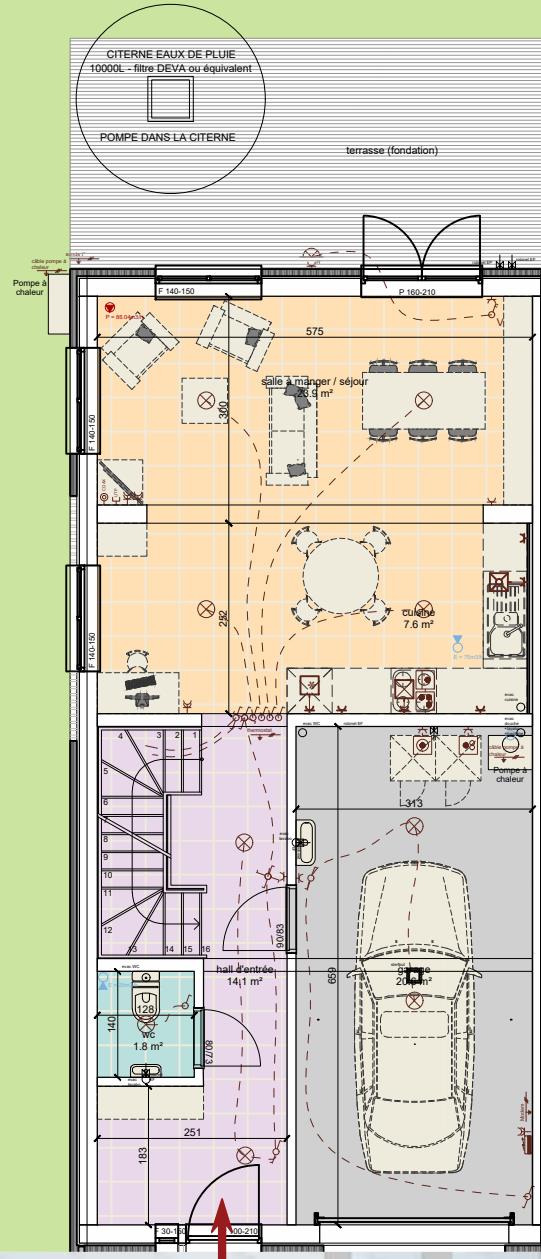

SITE HÉRIS - MAISONS UNIFAMILIALE

LOT 34

plan du site

CONSTRUCTION D'UN IMMEUBLE À APPARTEMENTS

Maitre de l'Ouvrage - Entrepreneur Général
K&W CONSTRUCTION
 M. Fredrik Karlsson
 Eekhoutstraat 9
 9790 Wortegem-Petegem
 tél: 055 -45.79.73
 fax: 055 -45.79.74

PEB
POLY-TECH Engineering s.p.r.l
 Rue du Parc 4 - 6000 Charleroi
 tél: 071/53.29.11
 fax: 071/53.29.19
 info@poly-tech.be

4-07-2018

- SITE HERIS -
 MAISON AVEC GARAGE
 LOT 34

- Maison 3 chambres
- surface totale 142m²
- garage inclus
- grenier aménageable 60m²
- jardin, fondation terrasse
- panneaux solaires, pompe à chaleur, récupération d'eau de pluie