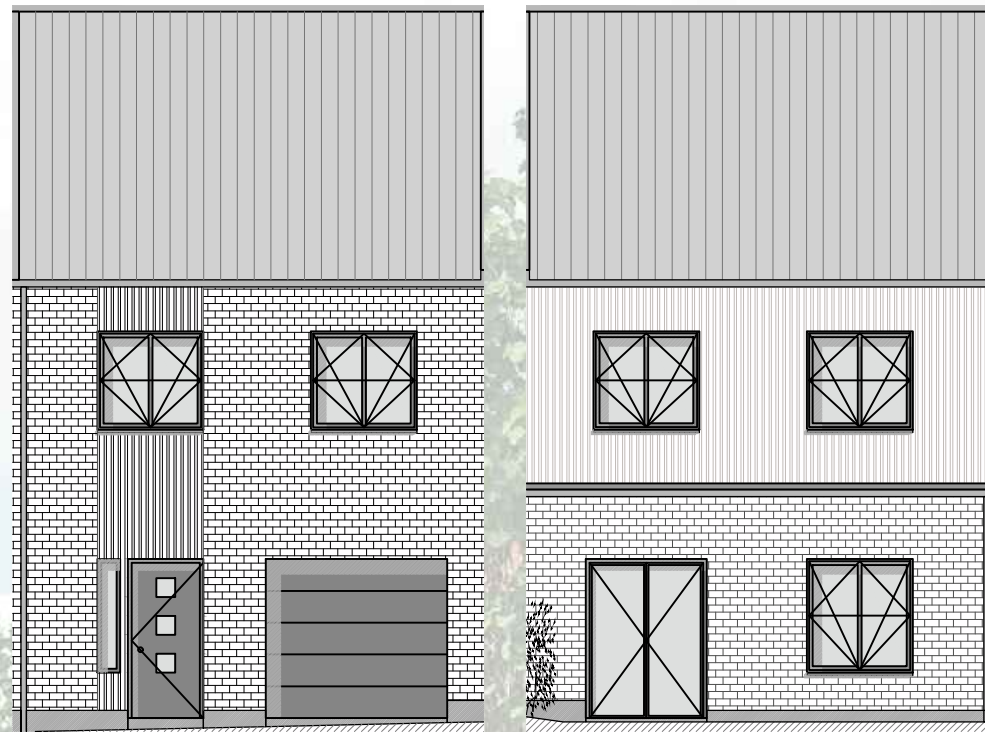

SITE HÉRIS - MAISONS UNIFAMILIALE

LOT 34

plan du site

CONSTRUCTION D'UN IMMEUBLE À APPARTEMENTS

Maitre de l'Ouvrage - Entrepreneur Général
K&W CONSTRUCTION
 M. Fredrik Karlsson
 Eekhoutstraat 9
 9790 Wortegem-Petegem
 tél: 055 -45.79.73
 fax: 055 -45.79.74

PEB
POLY-TECH Engineering s.p.r.l
 Rue du Parc 4 - 6000 Charleroi
 tél: 071/53.29.11
 fax: 071/53.29.19
 info@poly-tech.be

4-07-2018

- SITE HERIS -
 MAISON AVEC GARAGE
 LOT 34

- Maison 3 chambres
- surface totale 142m²
- garage inclus
- grenier aménageable 60m²
- jardin, fondation terrasse
- panneaux solaires, pompe à chaleur, récupération d'eau de pluie